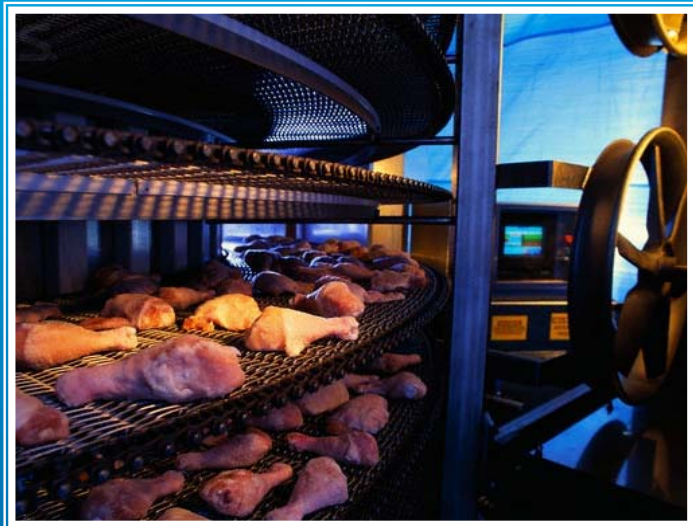

2) Хранение и переработка птицы